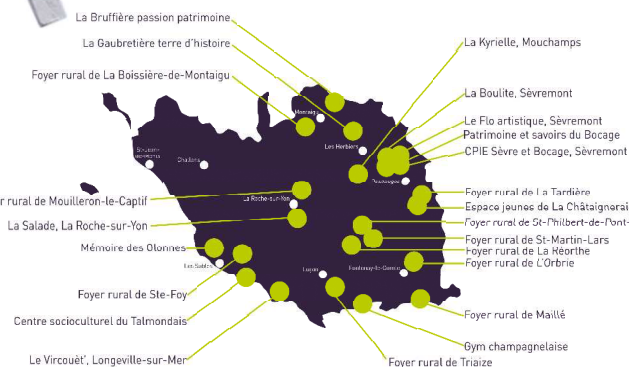

COORDONNÉES DU RÉSEAU

La fédération
02 51 42 36 16

Associations adhérentes

1. La Bruffière Passion Patrimoine : patrimoine.s.bocage@gmail.com
2. La Gaubretière terre d'histoire : 02 51 67 03 56
3. FR la Boissière de Montaigu fr.kdanse.gym@gmail.com
4. FR Mouilleron le Captif : afrmouilleronlecaptif@orange.fr
5. Mémoires des Olonnes : 02 51 96 95 53
6. Foyer rural Sainte-Foy : 06 33 97 17 55
7. CSC du Talmondaise : 02 51 96 02 76
8. La Kyrielle : 06 20 14 52 47
9. La Boullite : 02 51 57 29 30
10. Maison de la Vie Rurale - CPIE S&B : 02 51 57 77 14
11. Le Flo artistique : lefloartistique@gmail.com
12. Patrimoine et Savoirs du Bocage : 02 51 57 71 54

13. Foyer rural La Tardière : foerrurallatardiere85@gmail.com
14. FR St-Philbert-de-Pont-C : foyer-rural@orange.fr
15. Foyer rural St-Martin-Lars 02 51 27 80 50
16. Foyer rural La Réorthe : 02 51 27 86 33
17. Foyer rural de L'Orbrie : 06 79 64 56 49
18. Foyer rural de Maillé : 02 51 87 05 57
19. Gym champagnelaise gymchampagne@gmail.com
20. Foyer rural de Triaize
21. Le Vircouët' : aepvircouet85@gmail.com
22. La Salade : associationlasalade@gmail.com
23. Les Pépites du Bocage : info@lespepitesdubocage.fr
24. L'École Buissonnière ecole.buissonniere85@gmail.com

Partenaires

A. Fédération des Centres Sociaux de Vendée : 02 51 08 96 92