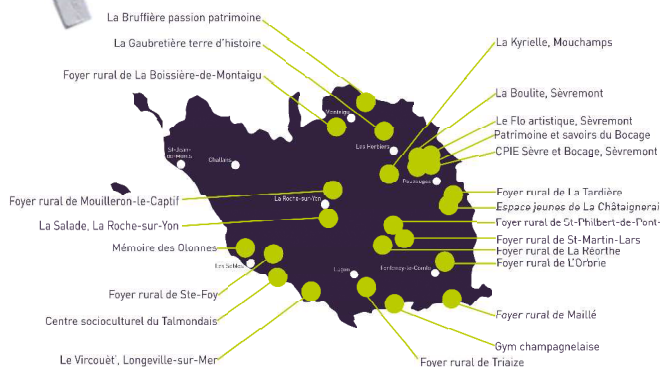

COORDONNÉES DU RÉSEAU

La fédération
02 51 42 36 16

Associations adhérentes

1. La Bruffière Passion Patrimoine : patrimoine.s.bocage@gmail.com
2. La Gaubretière terre d'histoire : 02 51 67 03 56
3. FR la Boissière de Montaigu fr.kdanse.gym@gmail.com
4. FR Mouilleron le Captif : afrmouilleronlecaptif@orange.fr
5. Mémoires des Olonnes : 02 51 96 95 53
6. Foyer rural Sainte-Foy : 06 33 97 17 55
7. CSC du Talmondaise : 02 51 96 02 76
8. La Kyrielle : 06 20 14 52 47
9. La Boullite : 02 51 57 29 30
10. Maison de la Vie Rurale - CPIE S&B : 02 51 57 77 14
11. Le Flo artistique : lefloartistique@gmail.com
12. Patrimoine et Savoirs du Bocage : 02 51 57 71 54

Partenaires

A. Fédération des Centres Sociaux de Vendée : 02 51 08 96 92