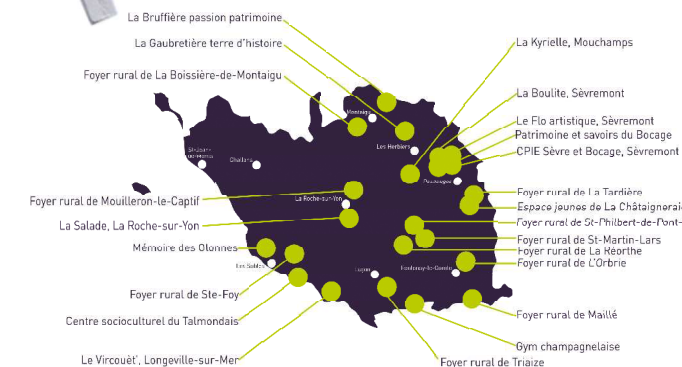

COORDONNÉES DU RÉSEAU

La fédération
02 51 42 36 16

Associations adhérentes

1. La Bruffière Passion Patrimoine : patrimoine.s.bocage@gmail.com
2. La Gaubretière terre d'histoire : 02 51 67 03 56
3. FR la Boissière de Montaigu fr.kdanse.gym@gmail.com
4. FR Mouilleron le Captif : afrmouilleronlecaptif@orange.fr
5. Mémoires des Olonnes : 02 51 96 95 53
6. Foyer rural Sainte-Foy : 06 33 97 17 55
7. CSC du Talmondaise : 02 51 96 02 76
8. La Kyrielle : 06 20 14 52 47
9. La Boullite : 02 51 57 29 30
10. Maison de la Vie Rurale - CPIE S&B : 02 51 57 77 14
11. Le Flo artistique : lefloartistique@gmail.com
12. Patrimoine et Savoirs du Bocage : 02 51 57 71 54

Partenaires

A. Fédération des Centres Sociaux de Vendée : 02 51 08 96 92